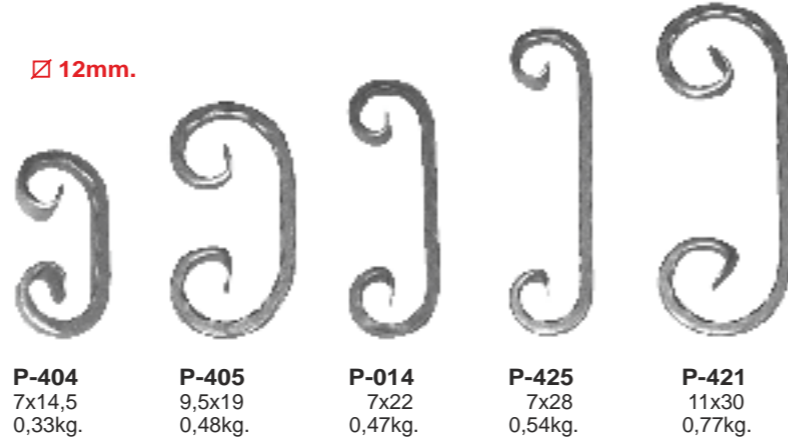

P-413
19x28,5
0,96kg.

P-416
17,5x32
0,88kg.

Dekoratif Paneller \square 12x6mm.
Ornamental Scrolls

P-073
6x10,5
0,14kg.

P-074
7,5x12,5
0,18kg.

P-075
7,5x13
0,18kg.

P-076
9x15
0,21kg.

P-077
11x17
0,26kg.

P-079
10x19
0,25kg.

P-058
10,5x21
0,24kg.

P-078
13x22
0,30kg.

Dekoratif Paneller
Ornamental Scrolls

Dekoratif Paneller
Ornamental Scrolls

Ø 12mm.

P-404
7x14,5
0,33kg.

P-405
9,5x19
0,48kg.

P-014
7x22
0,47kg.

P-425
7x28
0,54kg.

P-421
11x30
0,77kg.

Ø 6x12mm.

P-062
6,5x15
0,16kg.

P-063
6,5x17
0,18kg.

P-064
8,5x22
0,23kg.

P-091
11x25
0,32kg.