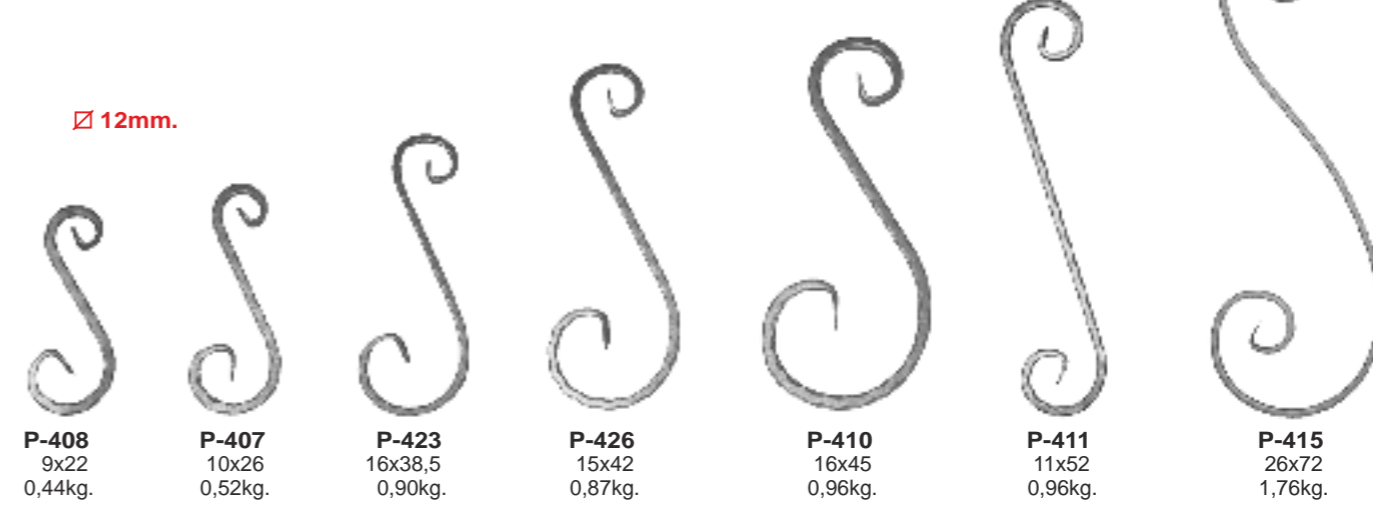

P-084
5,5x14
0,16kg.

P-085
6,5x17
0,21kg.

P-086
9x22
0,27kg.

P-087
12x30
0,43kg.

P-088
13,5x35
0,52kg.

P-700-1
14,5x40
0,57kg.

P-089
15x50
0,64kg.

P-090
15x60
0,73kg.

P-408
9x22
0,44kg.

P-407
10x26
0,52kg.

P-423
16x38,5
0,90kg.

P-426
15x42
0,87kg.

P-410
16x45
0,96kg.

P-411
11x52
0,96kg.

P-415
26x72
1,76kg.

Dekoratif Paneller
Ornamental Scrolls