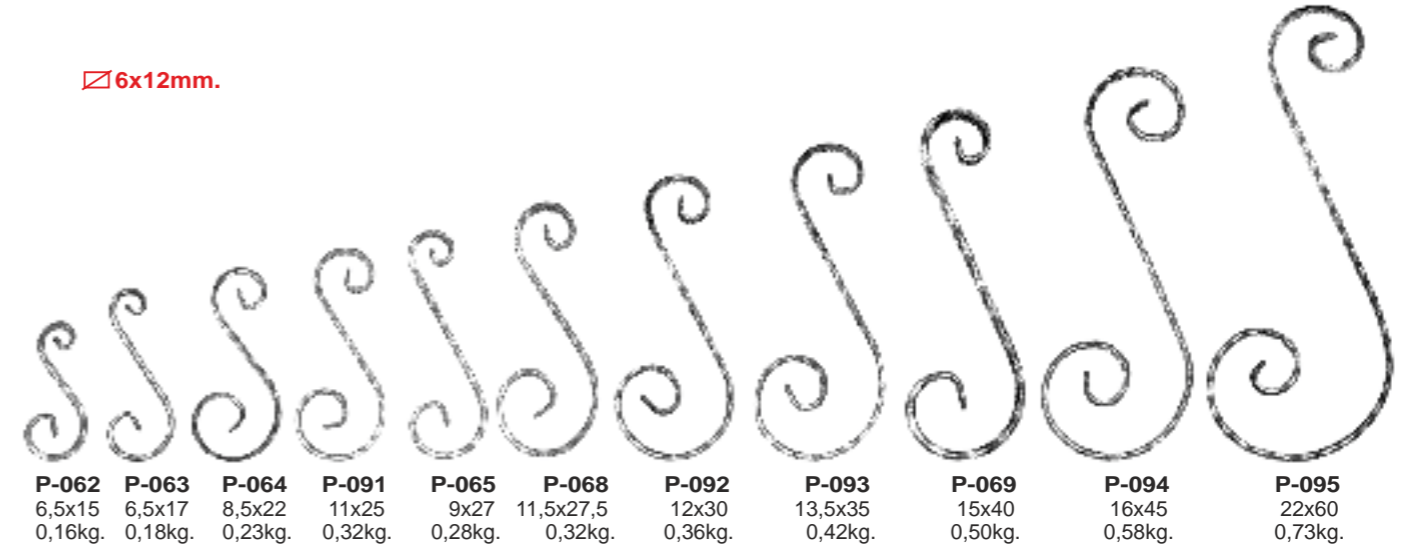

P-062
6,5x15
0,16kg.

P-063
6,5x17
0,18kg.

P-064
8,5x22
0,23kg.

P-091
11x25
0,32kg.

P-065
9x27
0,28kg.

P-068
11,5x27,5
0,32kg.

P-092
12x30
0,36kg.

P-093
13,5x35
0,42kg.

P-069
15x40
0,50kg.

P-094
16x45
0,58kg.

P-095
22x60
0,73kg.

Ø 6x12mm.

Ø 12mm.